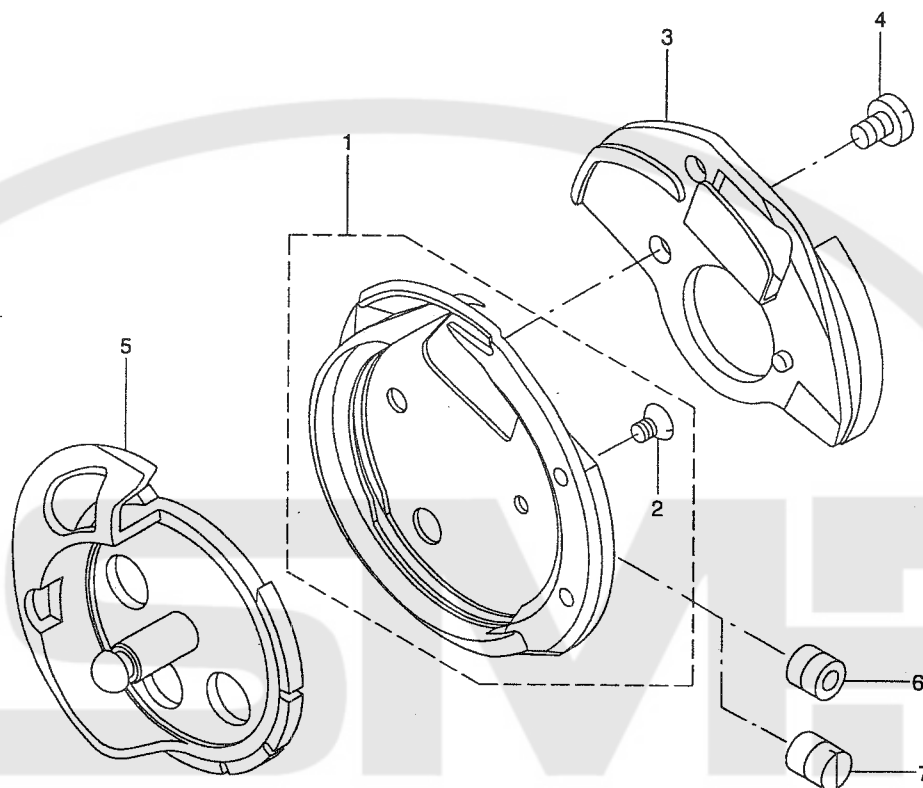

Sewing Hook

釜

JUKI®

22525869

REF. NO	NOTE	PART NO.	DESCRIPTION	ヒョウメイ	Qty
1		225-25950	ROTATING HOOK V ASM.	ソトガマ V (クミ)	1
2		100-33009	HOOK GIB SCREW	ウチガマ オサエ トメネジ	(2)
3		225-26206	REVERSE PLATE V	ウライタ V	1
4		100-33108	HOOK COUNTER BALANCE SCREW	ウライタ トメネジ	1
5		225-26008	INNER HOOK V	ウチガマ V	1
6		SS-8110422-TP	SCREW 11/64-40 L=4	トメネジ 11/64-40 L=4	2
7		SS-8110520-TP	SCREW 11/64-40 L= 4.5	トメネジ 11/64-40 L=4.5	2